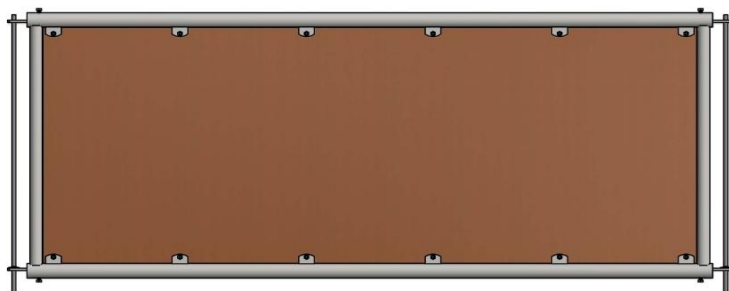

GRUPPE 021-C MELLEMGITRE

09.01.2020

MED TREMMER

2" ramme med 3/4" tremmer

Leveres med justerfladjern og spyd

| | højde | gitter |
|------------------------|--------|--------|
| 690213-rammemål | 92 cm | 2" |
| 690211-rammemål | 110 cm | 2" |
| 690216-rammemål | 126 cm | 2" |
| 690221-rammemål | 146 cm | 2" |

1 1/2" ramme med 3/4" tremmer

Leveres med justerfladjern og spyd

| | højde | gitter |
|------------------------|--------|--------|
| 690208-rammemål | 90 cm | 1 1/2" |
| 690209-rammemål | 108 cm | 1 1/2" |
| 690214-rammemål | 124 cm | 1 1/2" |

MED TRÆPLADE

2" ramme med plade

Leveres med justerfladjern og spyd

| | højde | gitter |
|------------------------|--------|--------|
| 690212-rammemål | 110 cm | 2" |
| 690217-rammemål | 126 cm | 2" |

1 1/2" ramme med plade

Leveres med justerfladjern og spyd

| | højde | gitter |
|------------------------|--------|--------|
| 690210-rammemål | 108 cm | 1 1/2" |
| 690215-rammemål | 124 cm | 1 1/2" |

MED KALVEGENNEMGANG

2" ramme m. 3/4" tremmer og 50 cm kalvegenngang