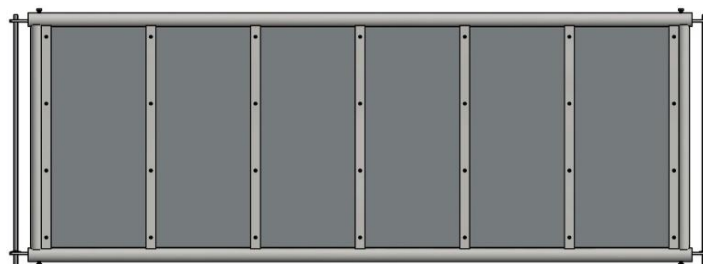

Leveres med justerfladjern og spyd

| | højde | gitter |
|------------------------|--------|--------|
| 690210-rammemål | 108 cm | 1 1/2" |
| 690215-rammemål | 124 cm | 1 1/2" |

MED KALVEGENNEMGANG

2" ramme m. 3/4" tremmer og 50 cm kalvegenngang

Leveres med justerfladjern, spyd og 3 stk. fjederrør

| | højde | gitter |
|------------------------|--------|--------|
| 690260-rammemål | 110 cm | 2" |
| 690261-rammemål | 126 cm | 2" |

MED PLASTPLADE

2" ramme med plastplade