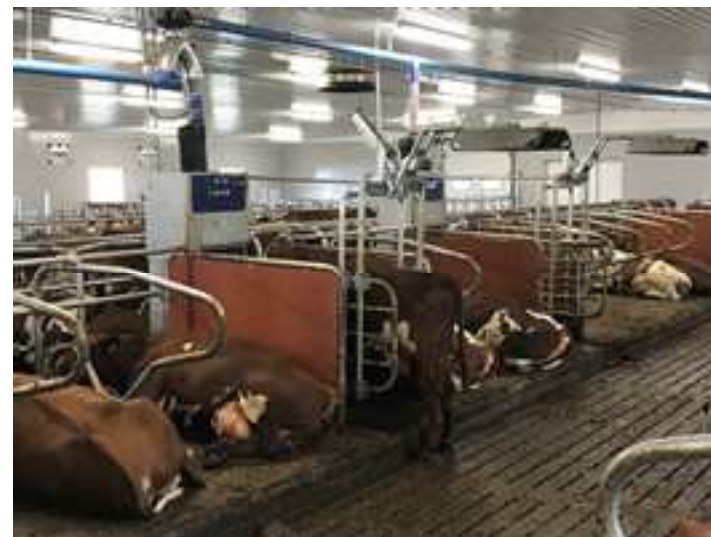

DeLaval VMS V300 detaljer. Kalvemelk blir distribuert der den skal brukes.

Flotte løsninger med binger, gjødselrobotparkering og bakporter på kraftfôrstasjoner

Fin løsning på behandlingsbinger

Detaljer fra Fokusbingen. God adkomst til melkeroboten.