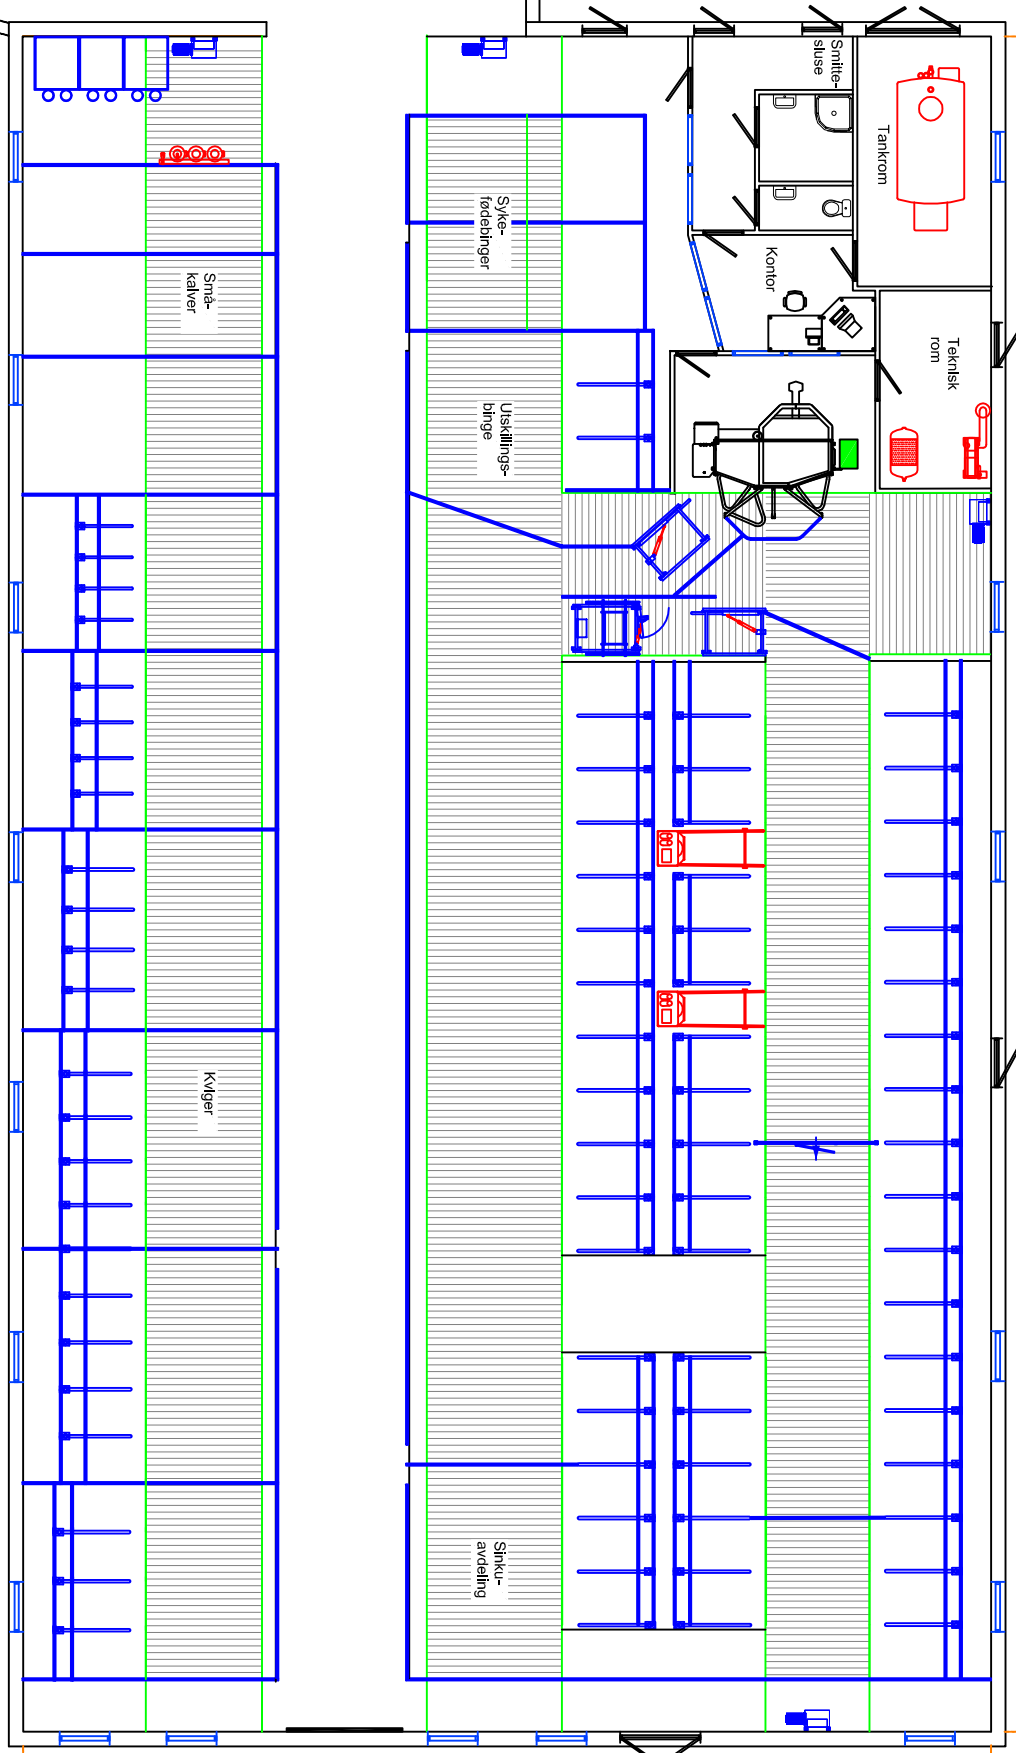

38000

21700

Følsentral

Ekisterende okseslotts