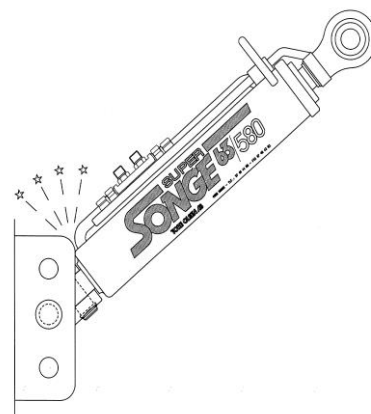

1. "SONGE SUPER 63"
2. "SONGE TELESCOPE 60"
3. "SONGE TELESCOPE 75"
4. "SONGE GOLIAT 80"
5. "SONGE SAMSON 100"

"SONGE SUPER 63" OG "SONGE TELESCOPE 60" ANBEFALES FOR TRAKTORER INNTIL 100 HK . FOR TRAKTORER FRA 100 TIL 150 HK ANBEFALES "SONGE GOLIAT 80" OG "SONGE TELESCOPE 75".. PÅ TRAKTORER OVER 150 HK ANBEFALES "SONGE SAMSON".

DET VIL ALLTID VÆRE EN SAMMENHENG MELLOM TRAKTORENS OG REDSKAPENS STØRRELSE. TA HENSYN TIL DETTE SLIK AT DIMENSJONERINGEN AV TOPPSTAGET SAMSVARER MED BRUKSOMRÅDE. (EKS: VED BRUK AV 4 SKJÆRS VENDEPLOG, STORE SNØFRESERE OA. BØR "SONGE GOLIAT 80" OG "SONGE TELESCOPE 75" BENYTTES SELV OM TRAKTORENS STØRRELSE ER UNDER 100 HK.

FOR AT DU SKAL FÅ FULL GLEDE AV TOPPSTAGET VIL VI LISTE OPP NOEN PUNKTER SOM BØR FØLGES NØYE.

MONTERING:

1. KONTROLLER AT STAGET ER TILPASSET MED HENSYN TIL STØRRELSE, SAMMENKJØRT LENGDE, KATEGORI(BOLTDIMENSJONER) OG HALSLENGDE
2. PÅSE AT STAGET LØPER FRITT FOR Å UNNGÅ BREKKASJE UNDER BRUK.(SE ILLUSTRASJON)
3. VED MONTERING SKAL MAN ALDRI HOLDE I STEMPELSTANG ELLER MARKØRPINNEN (KLEMFARE). BRUK ALLTID DEN PÅSVEISTE BØYLE.
4. INNFESTNINGSLEDD MONTERES ALLTID MOT TRAKTOREN.
5. MONTER STAGET MED MARKØRPINNEN OPP SLIK AT DENNE ER GODT SYNLIG FRA FØRERSETET.
6. SJEKK AT SLANGER LØPER FRITT.
7. STAGET MÅ HENGES OPP NÅR DET IKKE ER I BRUK. BENYTT DA EVENTUELT KJETTING SOM FESTES I DEN PÅSVEISTE BØYLE.
8. SJEKK JEVNLIK OM DET ER OPPSTÅTT SKADER PÅ TOPPSTAGET.
- 9.

GARANTI:

TOPPSTAGENE LEVERES MED VANLIG GARANTI I HENHOLD TIL KJØPSLOVEN.

ENERETT:

Tore Olsen Salg AS

Adresse:

Østre Grenstøl 113

4900 Tvedestrand

E-MAIL: salg@songeproducts.com

Telefon:

37 16 45 40

WEB: www.songeproducts.com