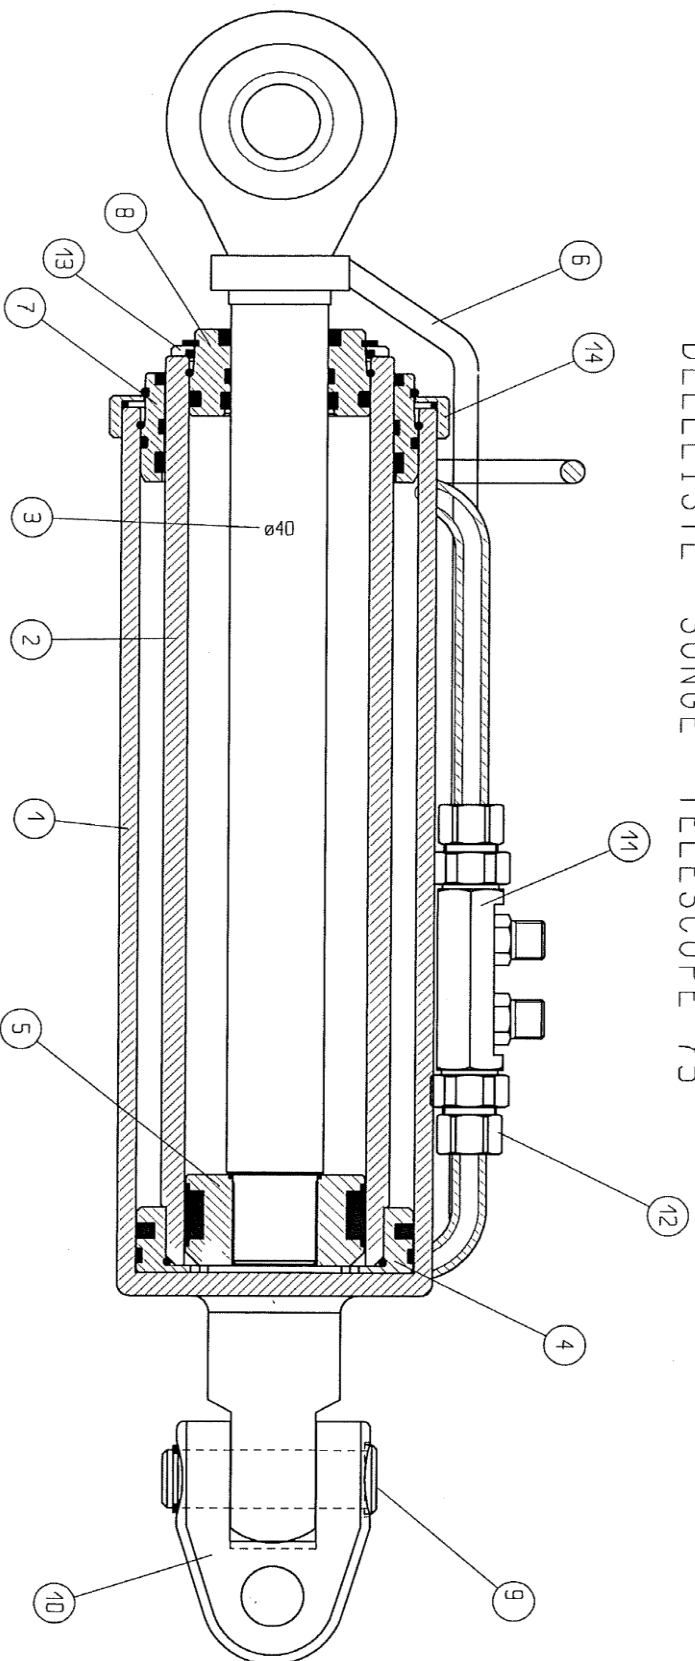

FOR AT DU SKAL FÅ FULL GLEDE AV TOPPSTAGET VIL VI LISTE OPP NOEN PUNKTER SOM BØR FØLGES NØYE.

MONTERING:

1. KONTROLLER AT STAGET ER TILPASSET MED HENSYN TIL STØRRELSE, SAMMENKJØRT LENGDE, KATEGORI(BOLTDIMENSJONER) OG HALSLENGDE
2. PÅSE AT STAGET LØPER FRITT FOR Å UNNGÅ BREKKASJE UNDER BRUK.(SE ILLUSTRASJON)
3. VED MONTERING SKAL MAN ALDRI HOLDE I STEMPELSTANG ELLER MARKØRPINNEN (KLEMFARE). BRUK ALLTID DEN PÅSVEISTE BØYLE.
4. INNFESTNINGSLEDD MONTERES ALLTID MOT TRAKTOREN.
5. MONTER STAGET MED MARKØRPINNEN OPP SLIK AT DENNE ER GODT SYNLIG FRA FØRERSETET.
6. SJEKK AT SLANGER LØPER FRITT.
7. STAGET MÅ HENGES OPP NÅR DET IKKE ER I BRUK. BENYTT DA EVENTUELT KJETTING SOM FESTES I DEN PÅSVEISTE BØYLE.
8. SJEKK JEVNLIK OM DET ER OPPSTÅTT SKADER PÅ TOPPSTAGET.
- 9.

Telefon:

37 16 45 40

WEB: www.songeproducts.com

DELELISTE SONGE TELESCOPE 75

Pos.	Art. nummer	Benevnelse	Pos.	Art. nummer	Benevnelse	Pos.	Art. nummer	Benevnelse	Pos.	Art. nummer	Benevnelse
1	59115450410	Sylinder 480 ytre	3	957511515	Stempelstang 480	6	5970080	Mørkør 580	11	5970057	Koplingsstykke
1	59115530410	Sylinder 530 ytre	3	597511516	Stempelstang 530	6	5970081	Mørkør 630	12	5960000	Koplingssett
1	59115580410	Sylinder 580 ytre	3	597511517	Stempelstang 580	7	597511503	Endestykke 115	13	597511506	Løkk for endestykke ø75
1	59115630410	Sylinder 630 ytre	3	597511518	Stempelstang 630	8	597511507	Endestykke 75	14	597511504	Løkk for endestykke ø115
2	5975115	Sylinder 480 indre	4	597511505	Stempel 115	9	59900409	Bolt for innfestingsledd		596801740	Pakningssett Teleskop
2	597511510	Sylinder 530 indre	5	597511508	Stempel 75	10	59900404	Innfestingsledd kat. 2			
2	597511514	Sylinder 580 indre	6	5970078	Mørkør 480	10	59900403	Innfestingsledd kat. 2B			
2	597511501	Sylinder 630 indre	6	5970079	Mørkør 530	10	59900402	Innfestingsledd kat. 3			