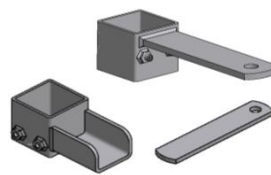

691202-21 (sæt)
h/v fælles forhængt
inkl. fladjern og bolte

691202-210 (sæt)
2" fanggitre, højre/venstre.
Fladjern i top og uskål
midt i bund.

691202-180 (sæt)
2" fanggitre, dobbelt.
Fladjern i top og uskål
midt i bund.

691200-089 (stk)
1-huls u-skål
midt i bund

mont.sæt inkl. 2 stk.
fladjern, fladj.møtrik
og 16mm bolte (sæt)
691266-01 1 1/2"
691266 2"

mont.sæt inkl. 2 stk.
fladjern, fladj.møtrik
og 16mm bolte (sæt)
691266-05 2"

691202-19 (sæt)
fremskudt 15 cm dobbelt
med bolte og mødebeslag

691202-20 (sæt)
fremskudt 15 cm højre/venstre
med bolte og mødebeslag

691202-211 (sæt)
2" fanggitre, højre/venstre.
Fremskudt 15 cm. Fladjern
i top og uskål midt i bund.

691202-181 (sæt)
2" fanggitre, dobbelt.
Fremskudt 15 cm. Fladjern
i top og uskål midt i bund.

691202-08 (sæt)
dobbelt med uskål til
fælles lukkesystem

691202-09 (sæt)
højre/venstre uskål til
fælles lukkesystem