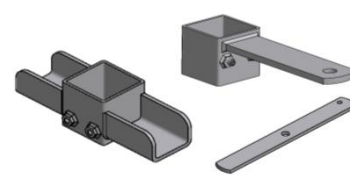

691202-21 (sæt)
h/v fælles forhængt
inkl. fladjern og bolte

691202-210 (sæt)
2" fanggitre, højre/venstre.
Fladjern i top og uskål
midt i bund.

691202-180 (sæt)
2" fanggitre, dobbelt.
Fladjern i top og uskål
midt i bund.

691200-089 (stk)
1-huls u-skål
midt i bund

mont.sæt inkl. 2 stk.
fladjern, fladj.møtrik
og 16mm bolte (sæt)
691266-01 1 1/2"
691266 2"

mont.sæt inkl. 2 stk.
fladjern, fladj.møtrik
og 16mm bolte (sæt)
691266-05 2"

691202-19 (sæt)
fremskudt 15 cm dobbelt
med bolte og mødebeslag

691202-20 (sæt)
fremskudt 15 cm højre/venstre
med bolte og mødebeslag

691202-211 (sæt)
2" fanggitre, højre/venstre.
Fremskudt 15 cm. Fladjern
i top og uskål midt i bund.

691202-181 (sæt)
2" fanggitre, dobbelt.
Fremskudt 15 cm. Fladjern
i top og uskål midt i bund.

691202-08 (sæt)
dobbelt med uskål til
fælles lukkesystem

691202-09 (sæt)
højre/venstre uskål til
fælles lukkesystem