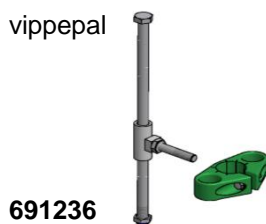

691202-19 (sæt)
fremskudt 15 cm dobbelt
med bolte og mødebeslag

691202-20 (sæt)
fremskudt 15 cm højre/venstre
med bolte og mødebeslag

691202-211 (sæt)
2" fanggitre, højre/venstre.
Fremskudt 15 cm. Fladjern
i top og uskål midt i bund.

691202-181 (sæt)
2" fanggitre, dobbelt.
Fremskudt 15 cm. Fladjern
i top og uskål midt i bund.

691202-08 (sæt)
dobbelt med uskål til
fælles lukkesystem

691202-09 (sæt)
højre/venstre uskål til
fælles lukkesystem

691202-13 (sæt)
fremskudt 15 cm dobbelt
fælles med uskål

691202-15 (sæt)
fremskudt 15cm højre
fælles med uskål

691202-17 (sæt)
fremskudt 15cm venstre
fælles med uskål

691272
vippepal

691236-5
Fikseringsbeslag

691269
pvc faldrør L = 25 cm
transpondersikring Ø25

691413 gitterhøj
92 cm
691413-01 110 cm
Halsrør aftagelig

691285
gaffel med gevind
gl. fanggitter

691236
Håndtag for fælles lukkesystem
standard

691236-2
Håndtag for fælles lukkesystem
til sikkerhedsfanggitre