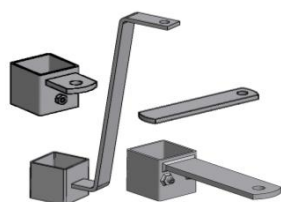

691202-21 (sæt)
h/v fælles forhængt
inkl. fladjern og bolte

691202-210 (sæt)
2" fanggitre, højre/venstre.
Fladjern i top og uskål
midt i bund.

691202-180 (sæt)
2" fanggitre, dobbelt.
Fladjern i top og uskål
midt i bund.

691200-089 (stk)
1-huls u-skål
midt i bund

mont.sæt inkl. 2 stk.
fladjern, fladj.møtrik
og 16mm bolte (sæt)
691266-01 1 1/2"
691266 2"

mont.sæt inkl. 2 stk.
fladjern, fladj.møtrik
og 16mm bolte (sæt)
691266-05 2"

691202-19 (sæt)
fremskudt 15 cm dobbelt
med bolte og mødebeslag

691202-20 (sæt)
fremskudt 15 cm højre/venstre
med bolte og mødebeslag

691202-211 (sæt)
2" fanggitre, højre/venstre.
Fremskudt 15 cm. Fladjern
i top og uskål midt i bund.

691202-181 (sæt)
2" fanggitre, dobbelt.
Fremskudt 15 cm. Fladjern
i top og uskål midt i bund.

691202-08 (sæt)
dobbelt med uskål til
fælles lukkesystem

691202-09 (sæt)
højre/venstre uskål til
fælles lukkesystem