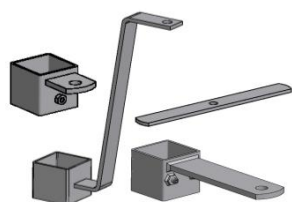

691202-21 (sæt)
h/v fælles forhængt
inkl. fladjern og bolte

691202-210 (sæt)
2" fanggitre, højre/venstre.
Fladjern i top og uskål
midt i bund.

691202-180 (sæt)
2" fanggitre, dobbelt.
Fladjern i top og uskål
midt i bund.

691200-089 (stk)
1-huls u-skål
midt i bund

mont.sæt inkl. 2 stk.
fladjern, fladj.møtrik
og 16mm bolte (sæt)
691266-01 1 1/2"
691266 2"

mont.sæt inkl. 2 stk.
fladjern, fladj.møtrik
og 16mm bolte (sæt)
691266-05 2"

691202-19 (sæt)
fremskudt 15 cm dobbelt
med bolte og mødebeslag

691202-20 (sæt)
fremskudt 15 cm højre/venstre
med bolte og mødebeslag

691202-211 (sæt)
2" fanggitre, højre/venstre.
Fremskudt 15 cm. Fladjern
i top og uskål midt i bund.

691202-181 (sæt)
2" fanggitre, dobbelt.
Fremskudt 15 cm. Fladjern
i top og uskål midt i bund.

691202-08 (sæt)
dobbelt med uskål til
fælles lukkesystem

691202-09 (sæt)
højre/venstre uskål til
fælles lukkesystem