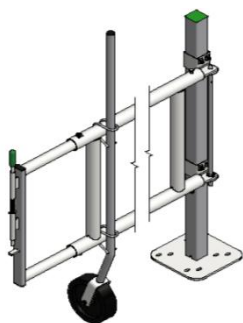

Klinkeoverfald for fjederspyd

parallel mur
691226-01 mur
691226-02 stolpe

691223 stolpe
691224 mur
691225 spær

Teleskoplåge 3-rørs m. fjederspyd 2" højde 90 cm

690359	120 - 170 cm
690360	170 - 260 cm
690361	260 - 360 cm
690362	300 - 450 cm
690363	360 - 550 cm
690364	500 - 670 cm

Låsebeslag til
mur og stolpe
690297

fremskudt
691223-02

Teleskoplåge 4-rørs m. fjederspyd 2" højde 110 cm

690375	220 - 320 cm
690370	320 - 420 cm
	med udsparring
690385	220 - 320 cm
690380	320 - 420 cm

forskudt
691223-03

Støttehjul til teleskoplåger

690312-1 1½"
690312 2"

Udtrækslåge enkelt til mur

690318-30	0-235 cm
690318-35	0-285 cm
690318-40	0-335 cm
690318-45	0-385 cm
690318-50	0-435 cm

Vægbeslag for teleskoplåge

2-rørs	690308	spær
	690308-01	mur
3-rørs	691209-07	spær
	691209-08	mur
4-rørs	691209-03	spær
	691209-04	mur

Udtrækslåge højde 66 cm til mur

690315-2	længde op til 2,5 meter
690315-3	længde op til 5,5 meter

GRUPPE 021-D AFSPÆRRINGSLÅGER

Vippebom med kraftig fjeder - nem betjening

10.02.2017

690320	235 - 465 cm	gulv
690325	235 - 465 cm	spalter
690330	235 - 465 cm	nedstøbt rør
690335	335 - 565 cm	gulv
690340	335 - 565 cm	spalter
690345	335 - 565 cm	nedstøbt rør