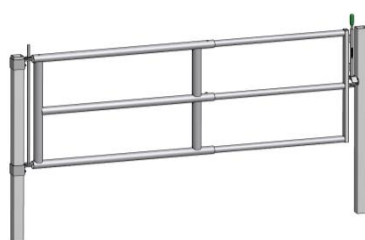

GRUPPE 021-D AFSPÆRRINGSLÅGER

25.10.2018

Teleskoplåge 2-rørs m. fjederspyd 2" højde 66 cm

690390	90 - 120 cm
690391	120 - 170 cm
690392	170 - 260 cm
690393	260 - 360 cm
690394	300 - 450 cm
690395	360 - 550 cm
690395-01	500 - 670 cm

Klinkeoverfald for fjederspyd

parallel mur
691226-01 mur
691226-02 stolpe

691223 stolpe
691224 mur
691225 spær

Teleskoplåge 3-rørs m. fjederspyd 2" højde 90 cm

690359	120 - 170 cm
690360	170 - 260 cm
690361	260 - 360 cm
690362	300 - 450 cm
690363	360 - 550 cm
690364	500 - 670 cm

Låsebeslag til
mur og stolpe
690297

fremskudt
691223-02

Teleskoplåge 4-rørs m. fjederspyd 2" højde 110 cm

690375	220 - 320 cm
690370	320 - 420 cm
	med udsparring
690385	220 - 320 cm
690380	320 - 420 cm

forskudt
691223-03

Udtrækslåge højde 66 cm til mur

690315-2	længde op til 2,5 meter
690315-3	længde op til 5,5 meter

GRUPPE 021-D AFSPÆRRINGSLÅGER

Vippebom med kraftig fjeder - nem betjening

10.02.2017

690320	235 - 465 cm	gulv
690325	235 - 465 cm	spalter
690330	235 - 465 cm	nedstøbt rør
690335	335 - 565 cm	gulv
690340	335 - 565 cm	spalter
690345	335 - 565 cm	nedstøbt rør