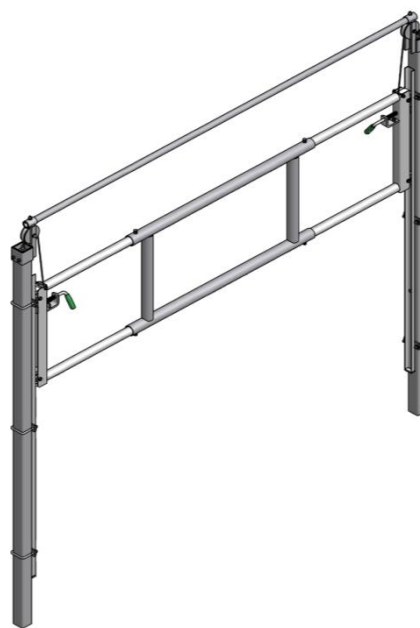

Låsebeslag til
mur og stolpe
690297

fremskudt
691223-02

Teleskoplåge 4-rørs m. fjederspyd 2" højde 110 cm

690375	220 - 320 cm
690370	320 - 420 cm
	med udsparring
690385	220 - 320 cm
690380	320 - 420 cm

forskudt
691223-03

Klinkoverfald for
vippebom

691226-03	stolpe
691226-04	mur

Endestykke for
vippebom
691226-05

Flytbar beslag
universal til sengebøjler

690306-05	2"
690306-06	1½"

690149-1 Håndtag grøn

690149-2 Rustfri fjeder

690149-3 Rustfri stift

Hæve/sænkelåge uden stolper
med vægklodser for nem betjening
frihøjde 2,0 m

690310-01	180 - 270 cm	690310-04
690310-02	270 - 370 cm	690310-05
690310-03	370 - 470 cm	690310-06

Stolpe med fodplade inkl. bolte