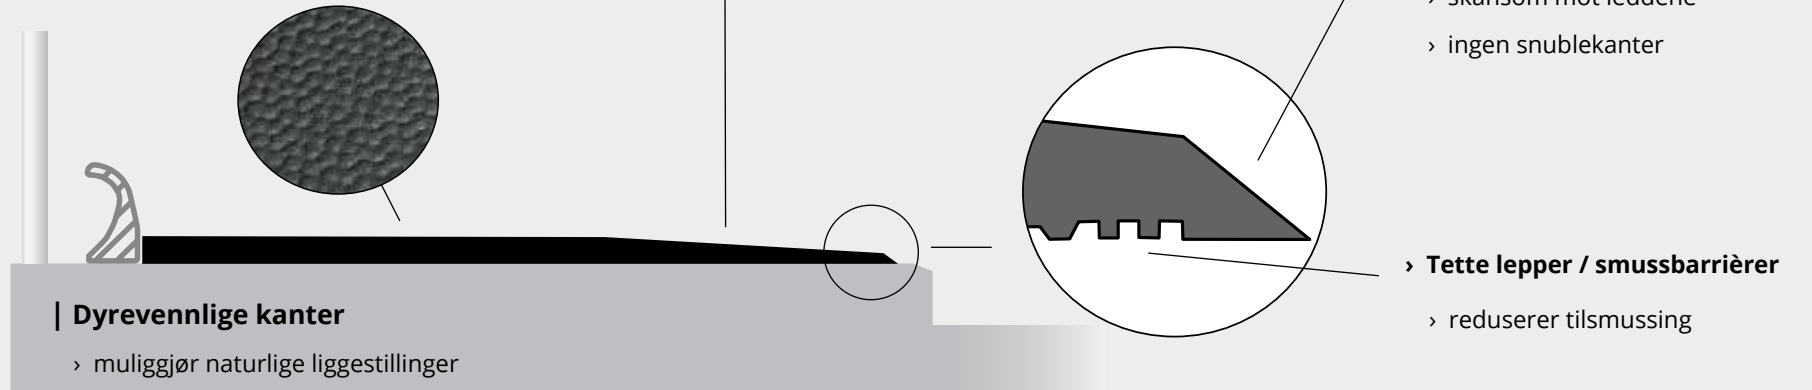

| Testet overflate

- > ru, men ikke grov
- > for god renslighet og sklisikkerhet
- > støtter organiske strukturer

| Integrert skrå

- i bakkant
- > fremmer opptørring på overflaten

| Bakkant

- > Skrå
- > skånsom mot leddene
- > ingen snublekanter

| Dyrevennlige kanter

- > muliggjør naturlige liggestillinger

> Tette lepper / smussbarrierer

- > reduserer tilsmussing

	Kortbås for melkekyr VÅR MYKESTE		Kortbås melkekyr / kviger MEGET KOMFORTABEL OG ALLSIDIG BRUKSOMRÅDE			Langbås PUTEN FOR LANGBÅS	Bueterksler DEN MYKE KANTEN
	KEW Plus	WINGFLEX	WELA	KKM	KIM	POLSTA	ergoBOARD / maxiBOARD
Tykkelse	KEW Plus Solo / KEW Plus: ca. 6 cm NYHET KEW Plus LongLine: ca. 7 cm	ca. 6 cm	ca. 5 cm	ca. 3 cm	ca. 3 cm	ca. 10 cm	Høyde: ergoBOARD: 18,5 cm maxiBOARD: 11 cm
Underside / Konstruksjon	3-lags matte	Vingeprofil	Lamellprofil	Honningkakeprofil	Luftputeprofil	2-lags matte	Forbeinsstøtte
Komfort							
Spesielle egenskaper	Ideell mykhet for alle slags belastninger 	Tilpasser seg optimalt til dyrene Under punktbelastning (stående, liggende) fjærer støtteknottene	Tilpasser seg kroppsformen			Mattens øvre del med stor luft-polstring holder det øverste laget mykt og tørt Nedre del med lamellprofil gir ideell demping ved punktbelastning som oppstår når dyrene reiser seg og legger seg	Passer perfekt i liggebåser Gjør det mulig for kua å ligge komfortabelt i naturlige liggestillinger, for eksempel med frambena strukket ut
Varianter	Enkel matte, enkel matte med forbindelsesprofil eller LongLine banesystem	Enkel matte med forbindelsesprofil	Enkel- eller puslematte eller LongLine banesystem				