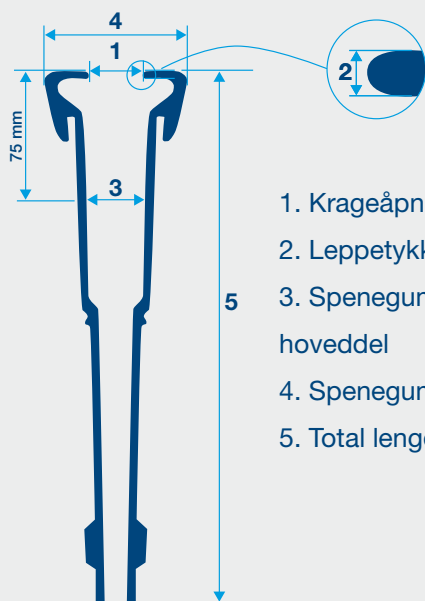

* Aktuell i Norge

Anbefalt tilbehør:

Monteringsverktøy spenegummi

Art. nr 86196601

Produsert i næringsmiddelgodkjent gummiblanding.

DeLaval Harmony™ Spenegummi

1. Krageåpning
2. Leppetykkelse
3. Spenegummiens hoveddel
4. Spenegummikrage
5. Total lengde

DeLaval spenegummi	Krage- åpning Ø (mm)	Leppe- tykkelse Ø (mm)	Hoveddel (mm)	Spene- gummi- krage	Total lengde (mm)	TPA* (mm)	Mikro- struktur	Spenegummi 1 stk. art. nr
DeLaval spenegummi 20M-LS 96400780	22	2.00	23	Normalstort	310	27	Ja	4x96400801
DeLaval spenegummi 22M-LS 96400880	22	2.00	23	Normalstort	305	27	Ja	4x96400801
*DeLaval spenegummi 20S-ST 99900480	20	2.00	22	Lite	298	30	Ja	4x99900401
DeLaval spenegummi 18S 99900680	18	2.30	22	Lite	310	37	Ja	4x99900601
*DeLaval spenegummi 20M-EX 99900780	20	2.35	25	Normalstort	340	37	Ja	4x99900701
*DeLaval spenegummi 20M 99900783	20	2.35	25	Normalstort	310	37	Ja	4x99900703
DeLaval spenegummi 22M-EX 99900880	22	2.80	23	Normalstort	337.5	27	Ja	4x99900801
DeLaval spenegummi 20M-SL 99900982	20	2.00	23	Normalstort	310	37	Ja	4x99900901

* Aktuell i Norge

*) TPA (Teat Penetration Area) =
Avstand fra toppen av spenegummi-
hodet til kollapspunktet.