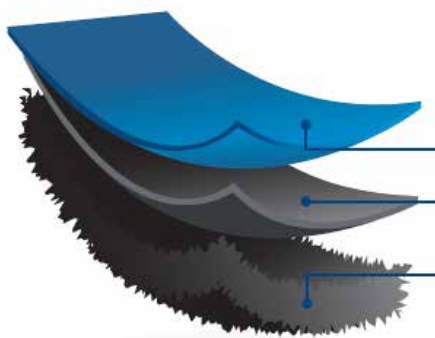

DeLaval kalveteppe – varm start for kalven

Kalveteppe

Trelags kalveteppe

Vannavstøtende

Lange reimer som gjør det enkelt å justere

Kan vaskes i maskin (30 °C)

To størrelser som passer for kalver fra:
30-60 kg.

Lite teppe leveres uten lomme på siden.

Art nr

88267301

Kalveteppe stort

88267302

Kalveteppe lite

Kalvteppe i 3 lag

- Nylon, tåler vann
- 4 mm tykk isolering urethane
- Innerste lag er av polyesterfleece som puster
- Hjelper til å oppretholde kalvens immunforsvar de første viktige dagene
- Ved lave temperaturer øker risikoen for sykdom, noe kalveteppet motvirker
- Kalven er kundens neste melkeku
- Kan maskinvaskes (30 °C)

Nylonpolyester - sterkt vannavstøtende

Urethan, 4 mm tykk - gir god isolasjon

Polyesterfleece - puster og gir maksimal komfort

Str.	A	B	C
Lite teppe	570	460	190
Stort teppe	720	520	240

Lite teppe leveres uten lomme på siden.