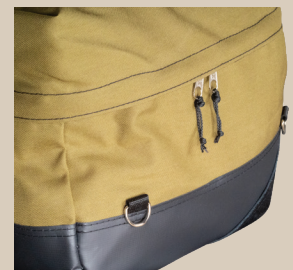

Laika

NORSKPRODUSERT
HUNDEKLØV