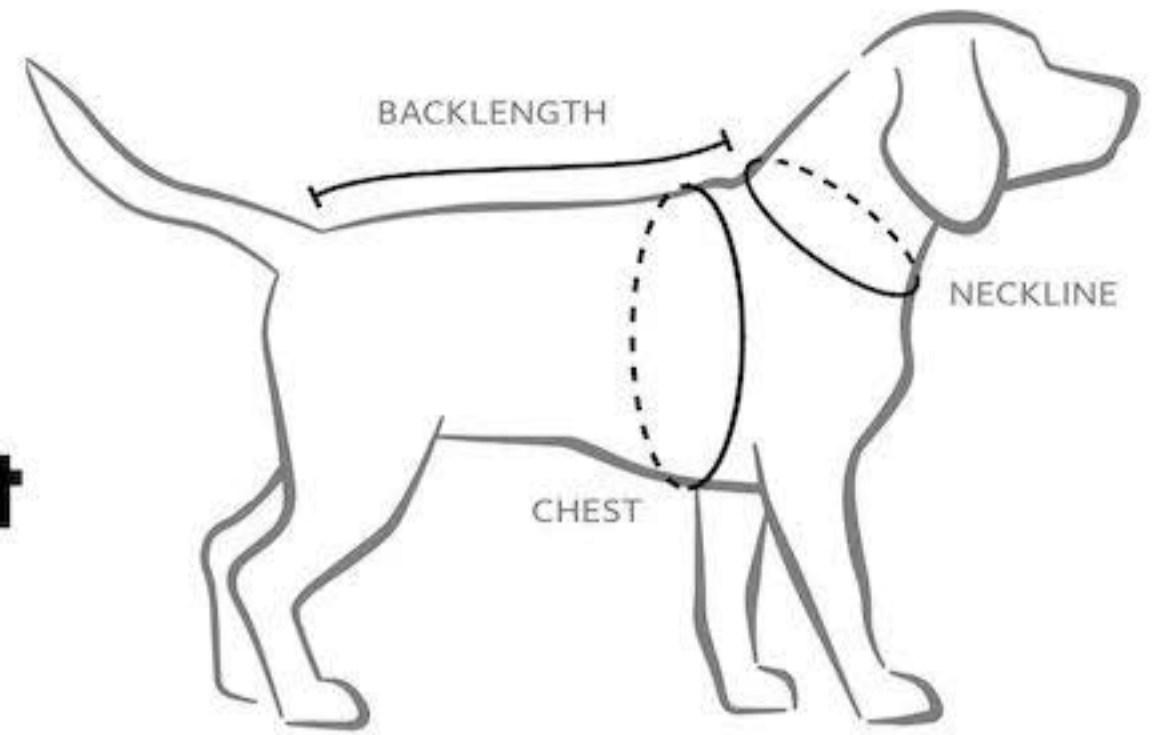

# Dog's Measurements for Mudventure Coat

**SIZE**  
cm / inch

**BACKLENGTH**  
cm / inch

**NECKLINE**  
cm / inch

**CHEST**  
cm / inch

**25 / 10**

22-27 cm / 9"-11"

20-30 cm / 8"-12"

30-40 cm / 12"-16"

**30 / 12**

27-32 cm / 11"-13"

25-40 cm / 10"-16"

40-55 cm / 16"-22"

**35 / 14**

32-37 cm / 13"-15"

25-45 cm / 10"-18"

40-60 cm / 16"-24"

**40 / 16**

37-42 cm / 15"-17"

30-50 cm / 12"-20"

45-65 cm / 18"-26"

**45 / 18**

42-47 cm / 17"-19"

30-50 cm / 12"-20"

70-95 cm / 28"-37"