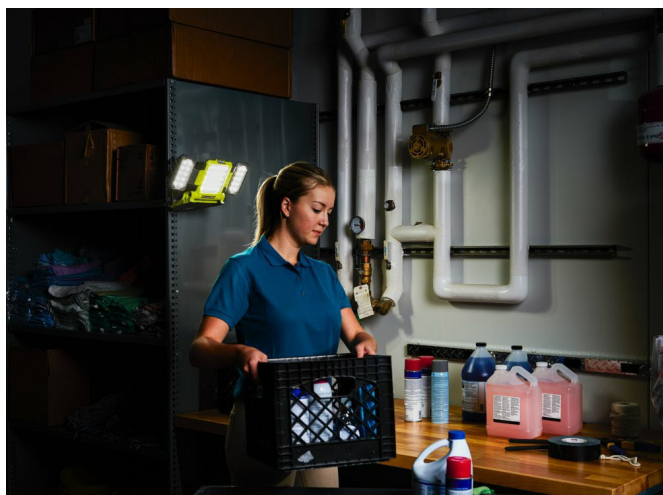

Arbeidsllys med paneler Hybrid 18V RLPH18-0

RYOBI

ONE+ **3**
ANS GARANTI

- Bytt mellom batteri eller ledning med den innovative hybrid-teknologien. Utmerket med alle våre Lithium+ batterier eller strømforsyning med forlengerkabel
- 3 paneler med kombinert effekt på 3000 lumen for belysning av store arealer
- Sammenfoldende paneler for ulike lysjusteringer. Fold panelene helt ut for 360° belysning, eller fold panelene sammen for å beskytte lampen etter bruk
- Tripod/stativ-kompatibel samt en rekke opphengsmuligheter
- 3 lysstyrker for ytterligere kontroll