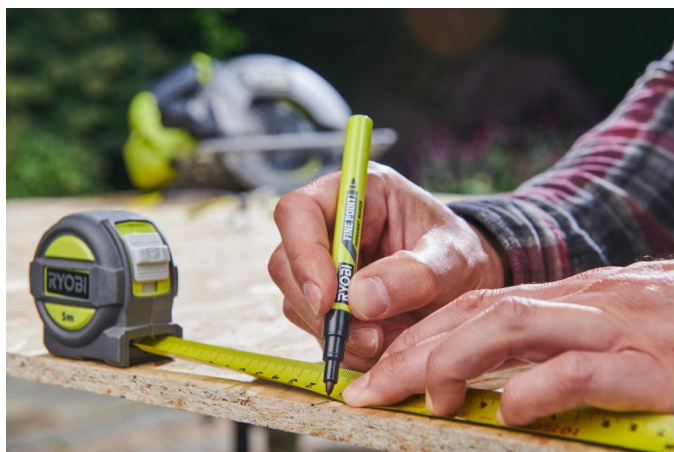

Permanent tusj RPM26PK

RYOBI

- Tynn svart permanent tusj som er ideell å ha i verkstedet for å hjelpe til med dine DIY-prosjekter og snekkerier
- Bruk den på de fleste materialer: glass, PVC, papir, fliser, papp, tre, etc.
- Med et hurtigtørkende blekk som sikrer at tuppen ikke tetter seg eller blir ødelagt av støvete eller grove overflater. Holder seg opptil 72 timer uten hette.
- ASTM D 4236 sertifisert ikke-giftig blekk