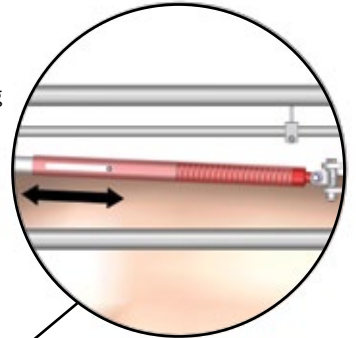

## ÆDE-/HVILEBOX

Kombineret løbe- og drægtighedsafdeling

- Gennemtestet og funktionel - både for søer og personale
- Top hængslet baglåge sikrer nem adgang til soen
- Ingen generende rør over soen - godt overblik
- 3 søer kan nåes fra samme position
- Brugervenlig central låsesystem
- Lukket hovedskillevæg - sikrer en rolig spisesituation
- Låsesystem på hver boks kan betjenes med blot en hånd

# | ÆDE-/HVILEBOX |

Get ahead from the beginning

Æde-/hvileboks fra Egebjergs produktlinje er udviklet og forbedret gennem en årrække med henblik på at sikre soens sikkerhed og minimere aggressioner under fodring. ACO FUNKIs æde-/hvileboks giver mere plads til søerne på et mindre areal end andre bokse på markedet. Æde-/hvileboksen er udstyret med et unikt låsesystem, der forhindrer, at to søer kommer ind i boksen samtidig. Og skulle det alligevel ske, sikrer vores fleksible forbindelsesstang, at den bagerste so altid kan komme ud og ikke lider overlast. ACO FUNKIs æde-/hvileboks er den eneste på markedet, der sikrer søerne så grundigt! Og der er faktisk endnu et område, hvor æde-/hvileboksen er et skridt foran: låsesystemet gør det muligt at låse alle bokse på én gang - automatisk eller manuelt - eller blot at låse en enkelt boks.

### Ingen skader på enten søer eller udstyr:

Den integrerede fjeder i forbindelsesstang forhindrer, at baglågen presser søerne, hvis to søer utilsigtede er på vej ind i den samme boks, og baglågen vil ikke blive overbelastet.

### Multi-justerbar fod

gør det nemt at rengøre bag stalden og tilpasse til alle typer gulv.

Boksen er lukket foran; det sikrer sikkerhed for søerne og en rolig spisesituation.