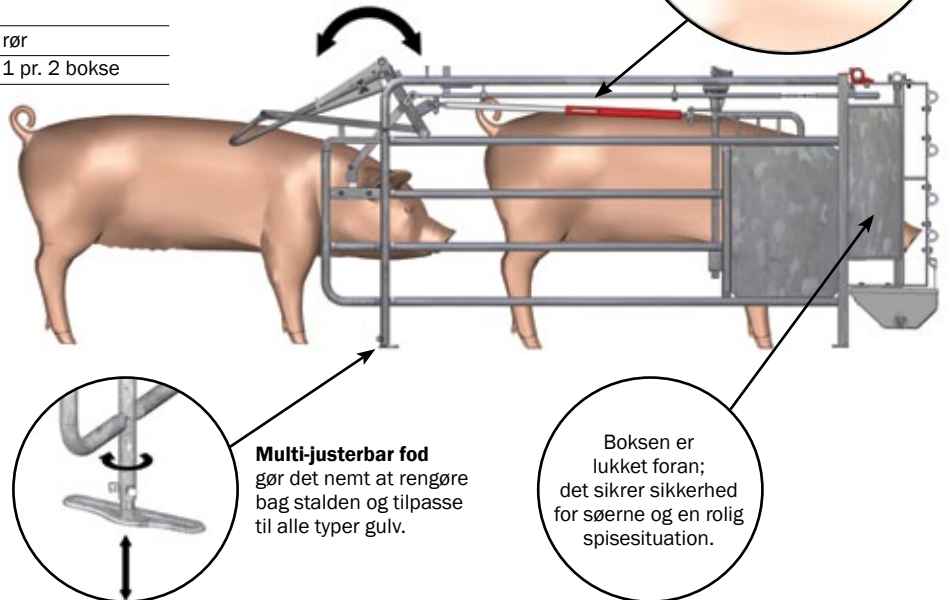

## ÆDE-/HVILEBOX

Kombineret løbe- og drægtighedsafdeling

- Gennemtestet og funktionel - både for søer og personale
- Top hængslet baglåge sikrer nem adgang til soen
- Ingen generende rør over soen - godt overblik
- 3 søer kan nåes fra samme position
- Brugervenlig central låsesystem
- Lukket hovedskillevæg - sikrer en rolig spisesituation
- Låsesystem på hver boks kan betjenes med blot en hånd

# | ÆDE-/HVILEBOX |

Get ahead from the beginning

Æde-/hvileboks fra Egebjergs produktlinje er udviklet og forbedret gennem en årrække med henblik på at sikre soens sikkerhed og minimere aggressioner under fodring. ACO FUNKIs æde-/hvileboks giver mere plads til søerne på et mindre areal end andre bokse på markedet. Æde-/hvileboksen er udstyret med et unikt låsesystem, der forhindrer, at to søer kommer ind i boksen samtidig. Og skulle det alligevel ske, sikrer vores fleksible forbindelsesstang, at den bagerste so altid kan komme ud og ikke lider overlast. ACO FUNKIs æde-/hvileboks er den eneste på markedet, der sikrer søerne så grundigt! Og der er faktisk endnu et område, hvor æde-/hvileboksen er et skridt foran: låsesystemet gør det muligt at låse alle bokse på én gang - automatisk eller manuelt - eller blot at låse en enkelt boks.

## FAKTA

Liggelængde:	200/210 cm (v/forværksforlængelse)
Højde:	103,3 cm
Bredde:	65/70 cm
Stolpe:	40 x 40 x 4 mm
Bagben:	25 mm massivt støbejern
Vandrette rør:	33,7 x 2,65 mm
Forlåde/baglåde:	Sidehængt/tophængt
Lukkesystem:	Integreret i bokssiden
Udførelse:	Varmgalvaniseret
Vandfremføring:	1" galvaniseret eller rustfrit rør
Vandtildeling:	½" rustfrit rør, rustfri ventil. 1 pr. 2 bokse

### Ingen skader på enten søer eller udstyr:

Den integrerede fjeder i forbindelsesstang forhindrer, at baglågen presser søerne, hvis to søer utilsigtede er på vej ind i den samme boks, og baglågen vil ikke blive overbelastet.