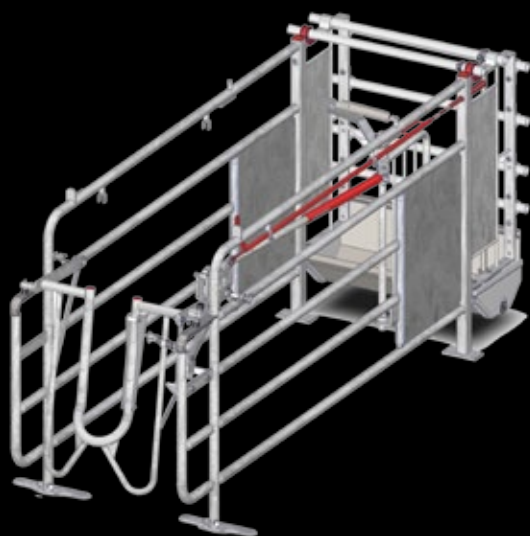

## ÆDE-/HVILEBOX

Kombineret løbe- og drægtighedsafdeling

- Gennemtestet og funktionel - både for søer og personale
- Top hængslet baglåge sikrer nem adgang til soen
- Ingen generende rør over soen - godt overblik
- 3 søer kan nåes fra samme position
- Brugervenlig central låsesystem
- Lukket hovedskillevæg - sikrer en rolig spisesituation
- Låsesystem på hver boks kan betjenes med blot en hånd

# | ÆDE-/HVILEBOX |

Get ahead from the beginning

Æde-/hvileboks fra Egebjergs produktlinje er udviklet og forbedret gennem en årrække med henblik på at sikre soens sikkerhed og minimere aggressioner under fodring. ACO FUNKIs æde-/hvileboks giver mere plads til søerne på et mindre areal end andre bokse på markedet. Æde-/hvileboksen er udstyret med et unikt låsesystem, der forhindrer, at to søer kommer ind i boksen samtidig. Og skulle det alligevel ske, sikrer vores fleksible forbindelsesstang, at den bagerste so altid kan komme ud og ikke lider overlast. ACO FUNKIs æde-/hvileboks er den eneste på markedet, der sikrer søerne så grundigt! Og der er faktisk endnu et område, hvor æde-/hvileboksen er et skridt foran: låsesystemet gør det muligt at låse alle bokse på én gang - automatisk eller manuelt - eller blot at låse en enkelt boks.

## FAKTA

Liggelængde:	200/210 cm (v/forværksforlængelse)
Højde:	103,3 cm
Bredde:	65/70 cm
Stolpe:	40 x 40 x 4 mm
Bagben:	25 mm massivt støbejern
Vandrette rør:	33,7 x 2,65 mm
Forlåde/baglåde:	Sidehængt/tophængt
Lukkesystem:	Integreret i bokssiden
Udførelse:	Varmgalvaniseret
Vandfremføring:	1" galvaniseret eller rustfrit rør
Vandtildeling:	½" rustfrit rør, rustfri ventil. 1 pr. 2 bokse

### Multi-justerbar fod

gør det nemt at rengøre bag stalden og tilpasse til alle typer gulv.

Boksen er lukket foran; det sikrer sikkerhed for søerne og en rolig spisesituation.