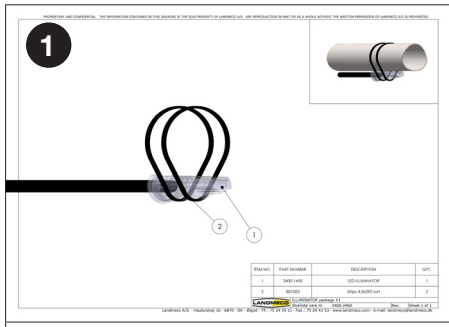

ILLUMINATOR

FREMMER MAKSIMALT FODERFORBRUG

Illuminator fremhæver foderskålen samt et koncentreret område omkring kontrolskålen med et bredspektret lys. Dette tiltrækker dyrene til kontrolskålen og fremmer maksimalt foderforbrug. Det fører til optimal fyldning af alle skåle i systemet. Hele 240° af de sidste to skåle er belyst med minimum 10 lux.

Produktet består af en LED-lampe, beslag og nødvendigt tilbehør for at fuldføre installationen.

SKIOLDLANDMECO

ILLUMINATORS UNIKKE FORDELE

- Funktionelt & visuelt designet til at være en integreret del af foderlinjen.
- Nem at tilslutte til kontrolboksen i nye eller eksisterende anlæg.
- Lavt strømforbrug.
- Meget nem at rengøre og desinficere, uden skjulte hulrum eller 'døde områder'.
- Illuminator forårsager ingen begrænsning i dyrenes bevægelse under eller omkring skålefodringsrøret.
- Illuminators lysstyrke er afbalanceret i intensitet for kun at tiltrække de dyr, der er i nærheden af kontrolskålen.
- Derved begrænses stress på dyrenes øjne grundet overdreven intensitet.
- Leveres komplet og klar til at installere med beslag, kabelbindere og forskruling.
- Bredspektret - 180 grader grundet det transparente design.

PAKKER

TEKNISKE DATA

- Spænding: 90-277 AC, 50/60Hz
- Power: 2W / 200 lumens
- Beskyttelsesniveau: IP67 / NEMA 6
- Levetid: Typisk 50.000 timer, 2 års garanti
- CRI Index > 90
- Kabellængde: 1 meter
- Temperatur på driftsted: -10°C to +60°C

LIGHT >>> CONTROL PAN >>> MAX FEED CONSUMPTION >>> OPTIMUM FILLING OF ALL PANS

FORHANDLER