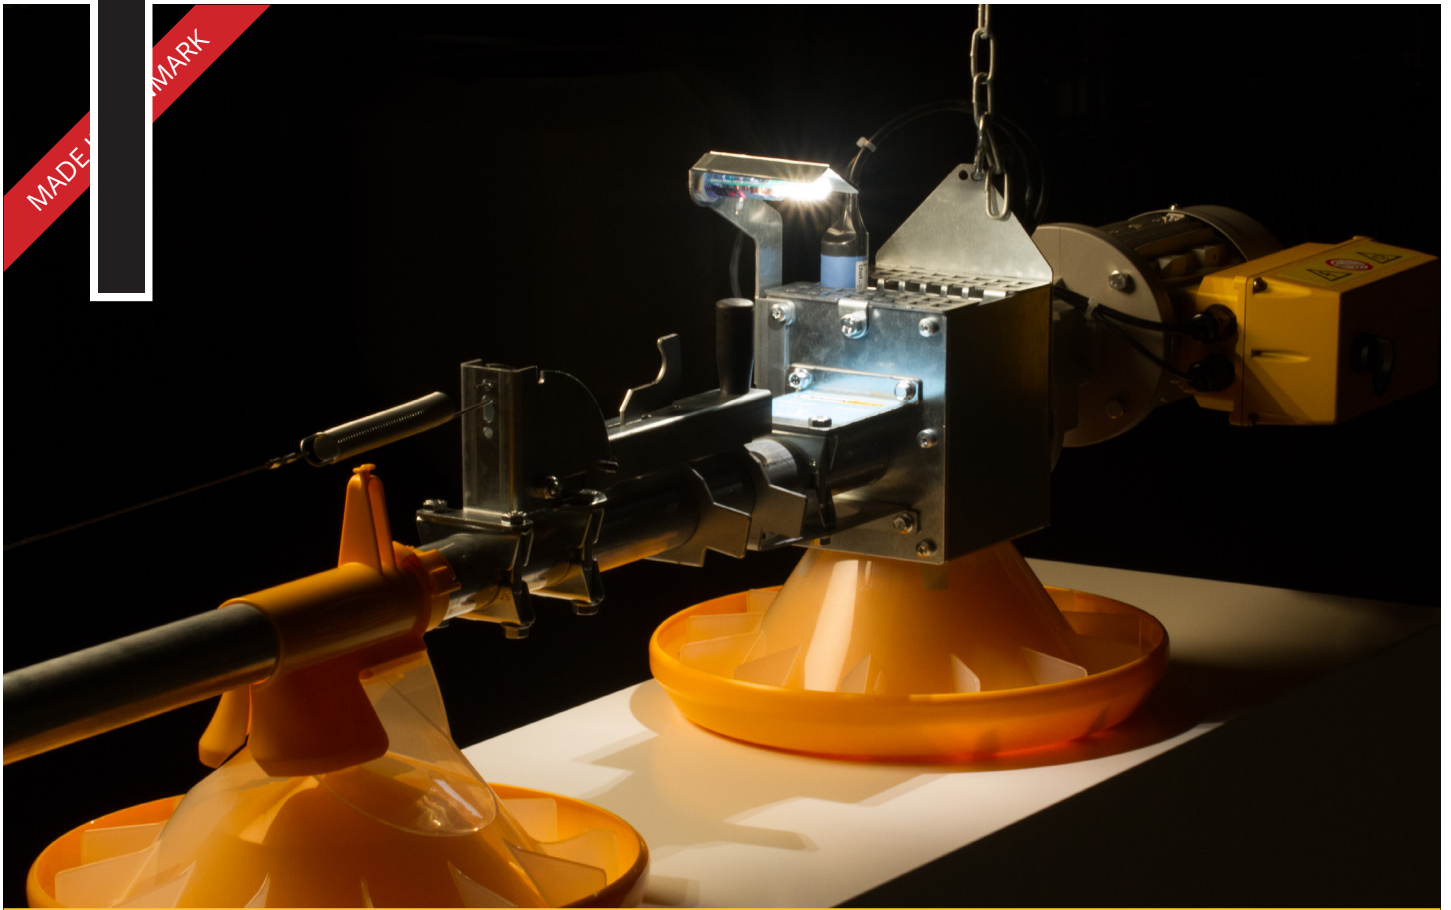

ILLUMINATOR

FREMMER MAKSIMALT FODERFORBRUG

Illuminator fremhæver foderskålen samt et koncentreret område omkring kontrolskålen med et bredspektret lys. Dette tiltrækker dyrene til kontrolskålen og fremmer maksimalt foderforbrug. Det fører til optimal fyldning af alle skåle i systemet. Hele 240° af de sidste to skåle er belyst med minimum 10 lux.

Produktet består af en LED-lampe, beslag og nødvendigt tilbehør for at fuldføre installationen.

SKIOLDLANDMECO

ILLUMINATORS UNIKKE FORDELE

- Funktionelt & visuelt designet til at være en integreret del af foderlinjen.
- Nem at tilslutte til kontrolboksen i nye eller eksisterende anlæg.
- Lavt strømforbrug.
- Meget nem at rengøre og desinficere, uden skjulte hulrum eller 'døde områder'.
- Illuminator forårsager ingen begrænsning i dyrenes bevægelse under eller omkring skålefodringsrøret.
- Illuminators lysstyrke er afbalanceret i intensitet for kun at tiltrække de dyr, der er i nærheden af kontrolskålen.
- Derved begrænses stress på dyrenes øjne grundet overdreven intensitet.
- Leveres komplet og klar til at installere med beslag, kabelbindere og forskruling.
- Bredspektret - 180 grader grundet det transparente design.

PAKKER

TEKNISKE DATA

- Spænding: 90-277 AC, 50/60Hz
- Power: 2W / 200 lumens
- Beskyttelsesniveau: IP67 / NEMA 6
- Levetid: Typisk 50.000 timer, 2 års garanti
- CRI Index > 90
- Kabellængde: 1 meter
- Temperatur på driftsted: -10°C to +60°C

LIGHT >>> CONTROL PAN >>> MAX FEED CONSUMPTION >>> OPTIMUM FILLING OF ALL PANS

FORHANDLER