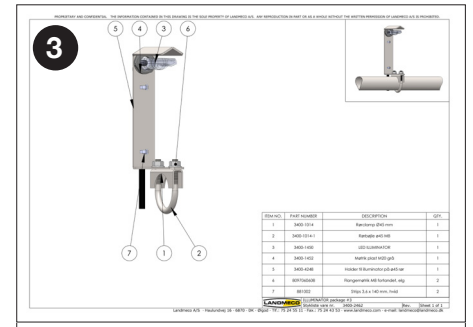

ILLUMINATOR

FREMMER MAKSIMALT FODERFORBRUG

Illuminator fremhæver foderskålen samt et koncentreret område omkring kontrolskålen med et bredspektret lys. Dette tiltrækker dyrene til kontrolskålen og fremmer maksimalt foderforbrug. Det fører til optimal fyldning af alle skåle i systemet. Hele 240° af de sidste to skåle er belyst med minimum 10 lux.

Produktet består af en LED-lampe, beslag og nødvendigt tilbehør for at fuldføre installationen.

SKIOLDLANDMECO

ILLUMINATORS UNIKKE FORDELE

- Funktionelt & visuelt designet til at være en integreret del af foderlinjen.
- Nem at tilslutte til kontrolboksen i nye eller eksisterende anlæg.
- Lavt strømforbrug.
- Meget nem at rengøre og desinficere, uden skjulte hulrum eller 'døde områder'.
- Illuminator forårsager ingen begrænsning i dyrenes bevægelse under eller omkring skålefodringsrøret.
- Illuminators lysstyrke er afbalanceret i intensitet for kun at tiltrække de dyr, der er i nærheden af kontrolskålen.
- Derved begrænses stress på dyrenes øjne grundet overdreven intensitet.
- Leveres komplet og klar til at installere med beslag, kabelbindere og forskruling.
- Bredspektret - 180 grader grundet det transparente design.

PAKKER

TEKNISKE DATA

- Spænding: 90-277 AC, 50/60Hz
- Power: 2W / 200 lumens
- Beskyttelsesniveau: IP67 / NEMA 6
- Levetid: Typisk 50.000 timer, 2 års garanti
- CRI Index > 90
- Kabellængde: 1 meter
- Temperatur på driftsted: -10°C to +60°C

LIGHT >>> CONTROL PAN >>> MAX FEED CONSUMPTION >>> OPTIMUM FILLING OF ALL PANS

FORHANDLER