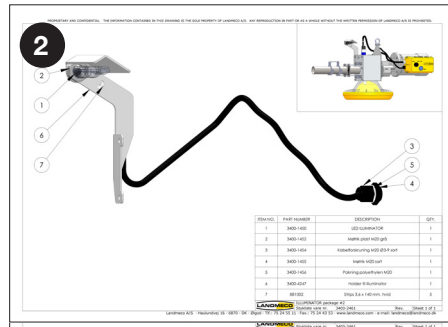

ILLUMINATOR

FREMMER MAKSIMALT FODERFORBRUG

Illuminator fremhæver foderskålen samt et koncentreret område omkring kontrolskålen med et bredspektret lys. Dette tiltrækker dyrene til kontrolskålen og fremmer maksimalt foderforbrug. Det fører til optimal fyldning af alle skåle i systemet. Hele 240° af de sidste to skåle er belyst med minimum 10 lux.

Produktet består af en LED-lampe, beslag og nødvendigt tilbehør for at fuldføre installationen.

SKIOLDLANDMECO

ILLUMINATORS UNIKKE FORDELE

- Funktionelt & visuelt designet til at være en integreret del af foderlinjen.
- Nem at tilslutte til kontrolboksen i nye eller eksisterende anlæg.
- Lavt strømforbrug.
- Meget nem at rengøre og desinficere, uden skjulte hulrum eller 'døde områder'.
- Illuminator forårsager ingen begrænsning i dyrenes bevægelse under eller omkring skålefodringsrøret.
- Illuminators lysstyrke er afbalanceret i intensitet for kun at tiltrække de dyr, der er i nærheden af kontrolskålen.
- Derved begrænses stress på dyrenes øjne grundet overdreven intensitet.
- Leveres komplet og klar til at installere med beslag, kabelbindere og forskruling.
- Bredspektret - 180 grader grundet det transparente design.

PAKKER

TEKNISKE DATA

- Spænding: 90-277 AC, 50/60Hz
- Power: 2W / 200 lumens
- Beskyttelsesniveau: IP67 / NEMA 6
- Levetid: Typisk 50.000 timer, 2 års garanti
- CRI Index > 90
- Kabellængde: 1 meter
- Temperatur på driftsted: -10°C to +60°C

LIGHT >>> CONTROL PAN >>> MAX FEED CONSUMPTION >>> OPTIMUM FILLING OF ALL PANS

FORHANDLER